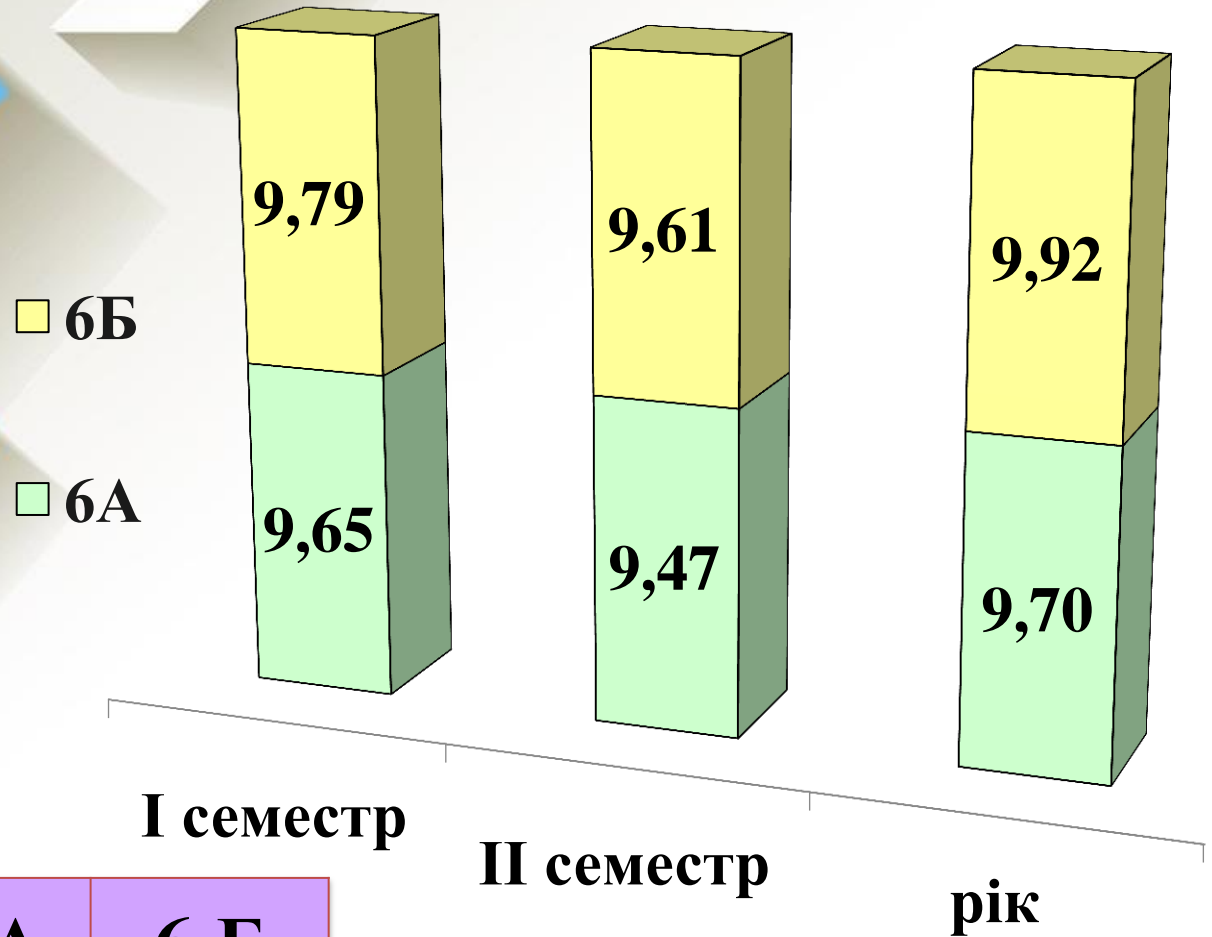

Середній бал
успішності
6-11 класів

2022-2023 н.р.

6 класи (ступінь навченості)

II семестр

71%

70%

I семестр

73%

75%

■ 6А

■ 6Б

6 класи (середній бал)

Кореляція	6-А	6-Б
	0,94	0,86

7 класи (ступінь навченості)

II семестр

68%